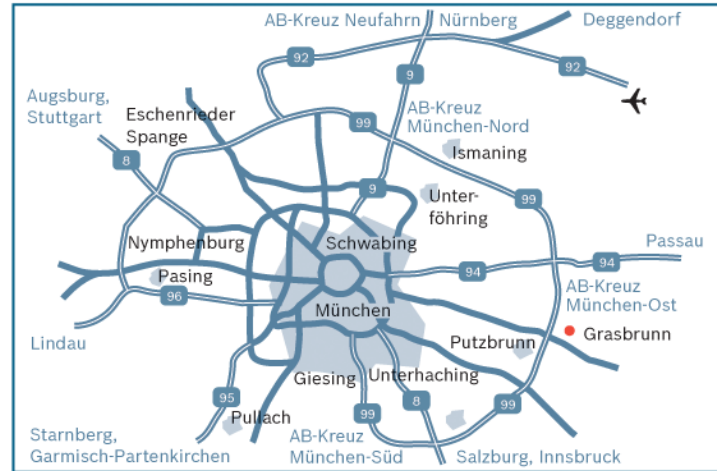

Standort München, Grasbrunn

Anreise mit öffentlichen Verkehrsmitteln

Aus Richtung Flughafen München (MUC):

Fahren Sie mit der S-Bahn S8 Richtung Herrsching bis zur Haltestelle Leuchtenberg-ring. Dort stiegen Sie um in die S-Bahn S4 Richtung Ebersberg und fahren bis zur Haltestellen Vaterstetten.

Verlassen Sie die Haltestelle in Richtung Veilchenweg. Folgen Sie dem Veilchenweg, der ab dem Ortsschild „Neukeferloh“ als Bahnhofstraße fortgeführt wird. Im anschließenden Kreisverkehr halten Sie sich schräg rechts und biegen in den Robert-Bosch-Ring ein. Folgen Sie nun der Straße. Im vorletzten Bürogebäude (Hausnummer 5) hat die Bosch Sicherheitssysteme GmbH ihren Sitz. Betreten Sie das Gebäude über den Haupteingang und melden Sie sich bitte am Empfang bei Ihrem Gesprächspartner an.

Die genauen Fahrzeiten können Sie ebenfalls auf der Internetseite des MVV unter <http://www.mvv-muenchen.de/> erfahren