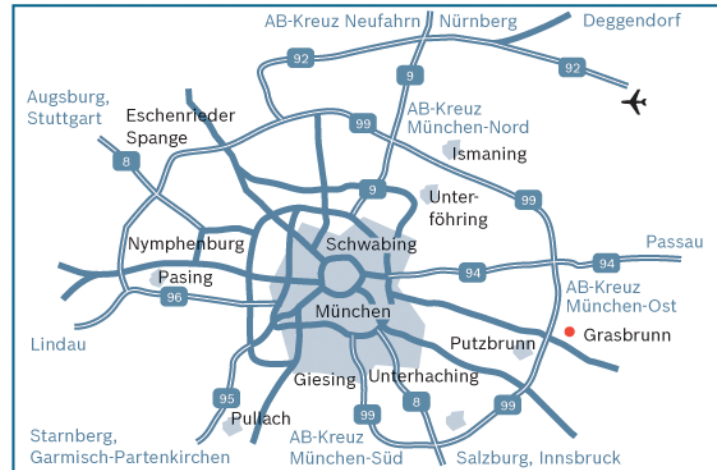

Standort München, Grasbrunn

Anreise mit dem PKW

Aus Richtung Nürnberg:

Fahren Sie die Autobahn A 9 bis zum Autobahnkreuz München-Nord und wechseln Sie auf den Autobahn-Ring Ost (A 99) in Richtung Salzburg/Innsbruck und verlassen Sie bei der Ausfahrt Haar die Autobahn. An der Ampel biegen Sie links auf die B 304 (Wasserburger Landstraße) ein. Halten Sie sich hierbei immer auf der linken Fahrspur bis zur Ampel an der Kreuzung „Technopark/ Zulassungsstelle“.

Hier biegen Sie links ab und folgen der Bahnhofstraße. Im anschließenden Kreisverkehr nehmen Sie die zweite Ausfahrt zum Robert-Bosch-Ring und folgen der Straße bis zum vorletzten Bürogebäude (Hausnummer 5), in dem die Bosch Sicherheitssysteme GmbH ihren Sitz hat.

Fahren Sie bitte auf den beschilderten Besucherparkplatz und begeben Sie sich dann zum Haupteingang um sich am Empfang bei Ihrem Gesprächspartner anzumelden.