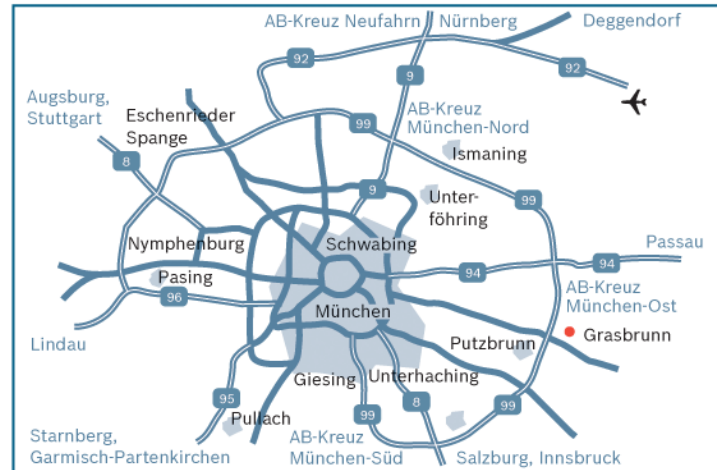

Standort München, Grasbrunn

Anreise mit dem PKW

Aus Richtung Nürnberg:

Fahren Sie die Autobahn A 9 bis zum Autobahnkreuz München-Nord und wechseln Sie auf den Autobahn-Ring Ost (A 99) in Richtung Salzburg/Innsbruck und verlassen Sie bei der Ausfahrt Haar die Autobahn. An der Ampel biegen Sie links auf die B 304 (Wasserburger Landstraße) ein. Halten Sie sich hierbei immer auf der linken Fahrspur bis zur Ampel an der Kreuzung „Technopark/ Zulassungsstelle“.

Standort München, Grasbrunn

Anreise mit öffentlichen Verkehrsmitteln

Aus Richtung Hauptbahnhof München:

Fahren Sie mit der S-Bahn S4 Richtung Ebersberg bis zur Haltestelle Vaterstetten. Verlassen Sie die Haltestelle in Richtung Veilchenweg. Folgen Sie dem Veilchenweg, der ab dem Ortsschild „Neukeferloh“ als Bahnhofstraße fortgeführt wird. Im anschließenden Kreisverkehr halten Sie sich schräg rechts und biegen in den Robert-Bosch-Ring ein. Folgen Sie nun der Straße. Im vorletzten Bürogebäude (Hausnummer 5) hat die Bosch Sicherheitssysteme GmbH ihren Sitz. Betreten Sie das Gebäude über den Haupteingang und melden Sie sich bitte am Empfang bei Ihrem Gesprächspartner an.

Die aktuellen Abfahrtszeiten entnehmen Sie bitte der Internetseite des MVV. Unter <http://www.mvv-muenchen.de/> rufen Sie die „Fahrplanauskunft“ auf und geben unter „Aushangfahrplan“ die Haltestelle „Hauptbahnhof“ ein. Wählen Sie nun die S-Bahn-Linie S4 Richtung Ebersberg aus. Der aktuelle Fahrplan dieser Linie wird Ihnen als PDF zur Verfügung gestellt.

Bosch Sicherheitssysteme GmbH
Technopark II Grasbrunn
Robert-Bosch-Ring 5
85630 Grasbrunn

Standort München, Grasbrunn

Anreise mit öffentlichen Verkehrsmitteln

Aus Richtung Flughafen München (MUC):

Fahren Sie mit der S-Bahn S8 Richtung Herrsching bis zur Haltestelle Leuchtenberg-ring. Dort stiegen Sie um in die S-Bahn S4 Richtung Ebersberg und fahren bis zur Haltestellen Vaterstetten.