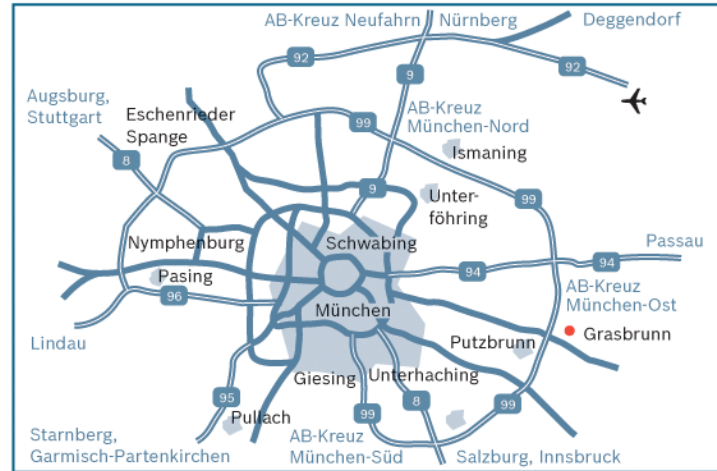

Standort München, Grasbrunn

Anreise mit dem PKW

Aus Richtung Stuttgart:

Folgen Sie der A 8 Richtung München. Halten Sie sich rechts Richtung Nürnberg (A 9) und Salzburg/München-Ost (A 99). Folgen Sie der A 99 bis zur der Ausfahrt Haar. Hier verlassen Sie die Autobahn. An der Ampel biegen Sie links auf die B 304 (Wasserburger Landstraße) ein. Halten Sie sich hierbei immer auf der linken Fahrspur bis zur Ampel an der Kreuzung „Technopark/ Zulassungsstelle“.

Hier biegen Sie links ab und folgen der Bahnhofstraße. Im anschließenden Kreisverkehr nehmen Sie die zweite Ausfahrt zum Robert-Bosch-Ring und folgen der Straße bis zum vorletzten Bürogebäude (Hausnummer 5), in dem die Bosch Sicherheitssysteme GmbH ihren Sitz hat.

Fahren Sie bitte auf den beschilderten Besucherparkplatz und begeben Sie sich dann zum Haupteingang um sich am Empfang bei Ihrem Gesprächspartner anzumelden.