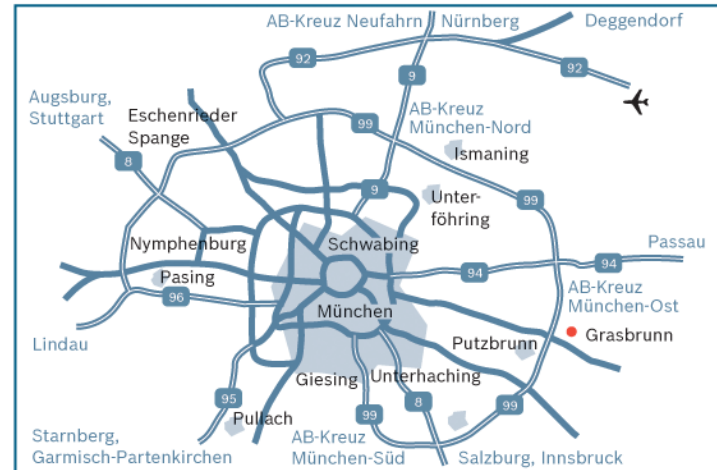

Standort München, Grasbrunn

Anreise mit dem PKW

Aus Richtung Salzburg:

Folgen Sie der Autobahn A 8 bis zum Autobahnkreuz München Süd („Brunnthal-Dreieck“) und ordnen Sie sich in Richtung Nürnberg/Flughafen ein. Fahren Sie auf der A 99 (Ostumfahrung) bis zur Ausfahrt Haar. Hier verlassen Sie die Autobahn. An der Ampel biegen Sie links auf die B 304 (Wasserburger Landstraße) ein. Halten Sie sich hierbei immer auf der linken Fahrspur bis zur Ampel an der Kreuzung „Technopark/ Zulassungsstelle“.

Hier biegen Sie links ab und folgen der Bahnhofstraße. Im anschließenden Kreisverkehr nehmen Sie die zweite Ausfahrt zum Robert-Bosch-Ring und folgen der Straße bis zum vorletzten Bürogebäude (Hausnummer 5), in dem die Bosch Sicherheitssysteme GmbH ihren Sitz hat.

Fahren Sie auf den beschilderten Besucherparkplatz und begeben Sie sich dann zum Haupteingang um sich am Empfang bei Ihrem Gesprächspartner anzumelden.