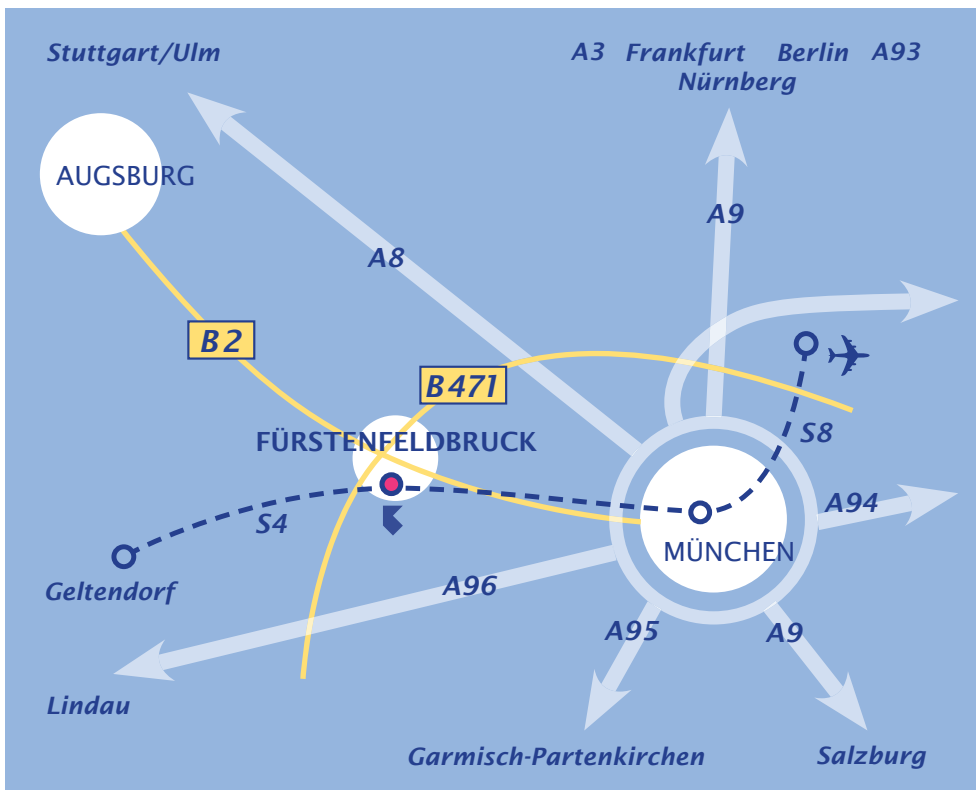

Anfahrt zum veranstaltungsforum fürstenfeld

veranstaltungsforum fürstenfeld

Fürstenfeld 12
 82256 Fürstenfeldbruck
 Telefon 08141 / 6665-140
 veranstaltungsforum@fuerstenfeld.de
 www.fuerstenfeld.de

Dachau

A8
 München – Stuttgart

Emmering
 Eichenau
 Olching

S4 (München – Geltendorf)

München