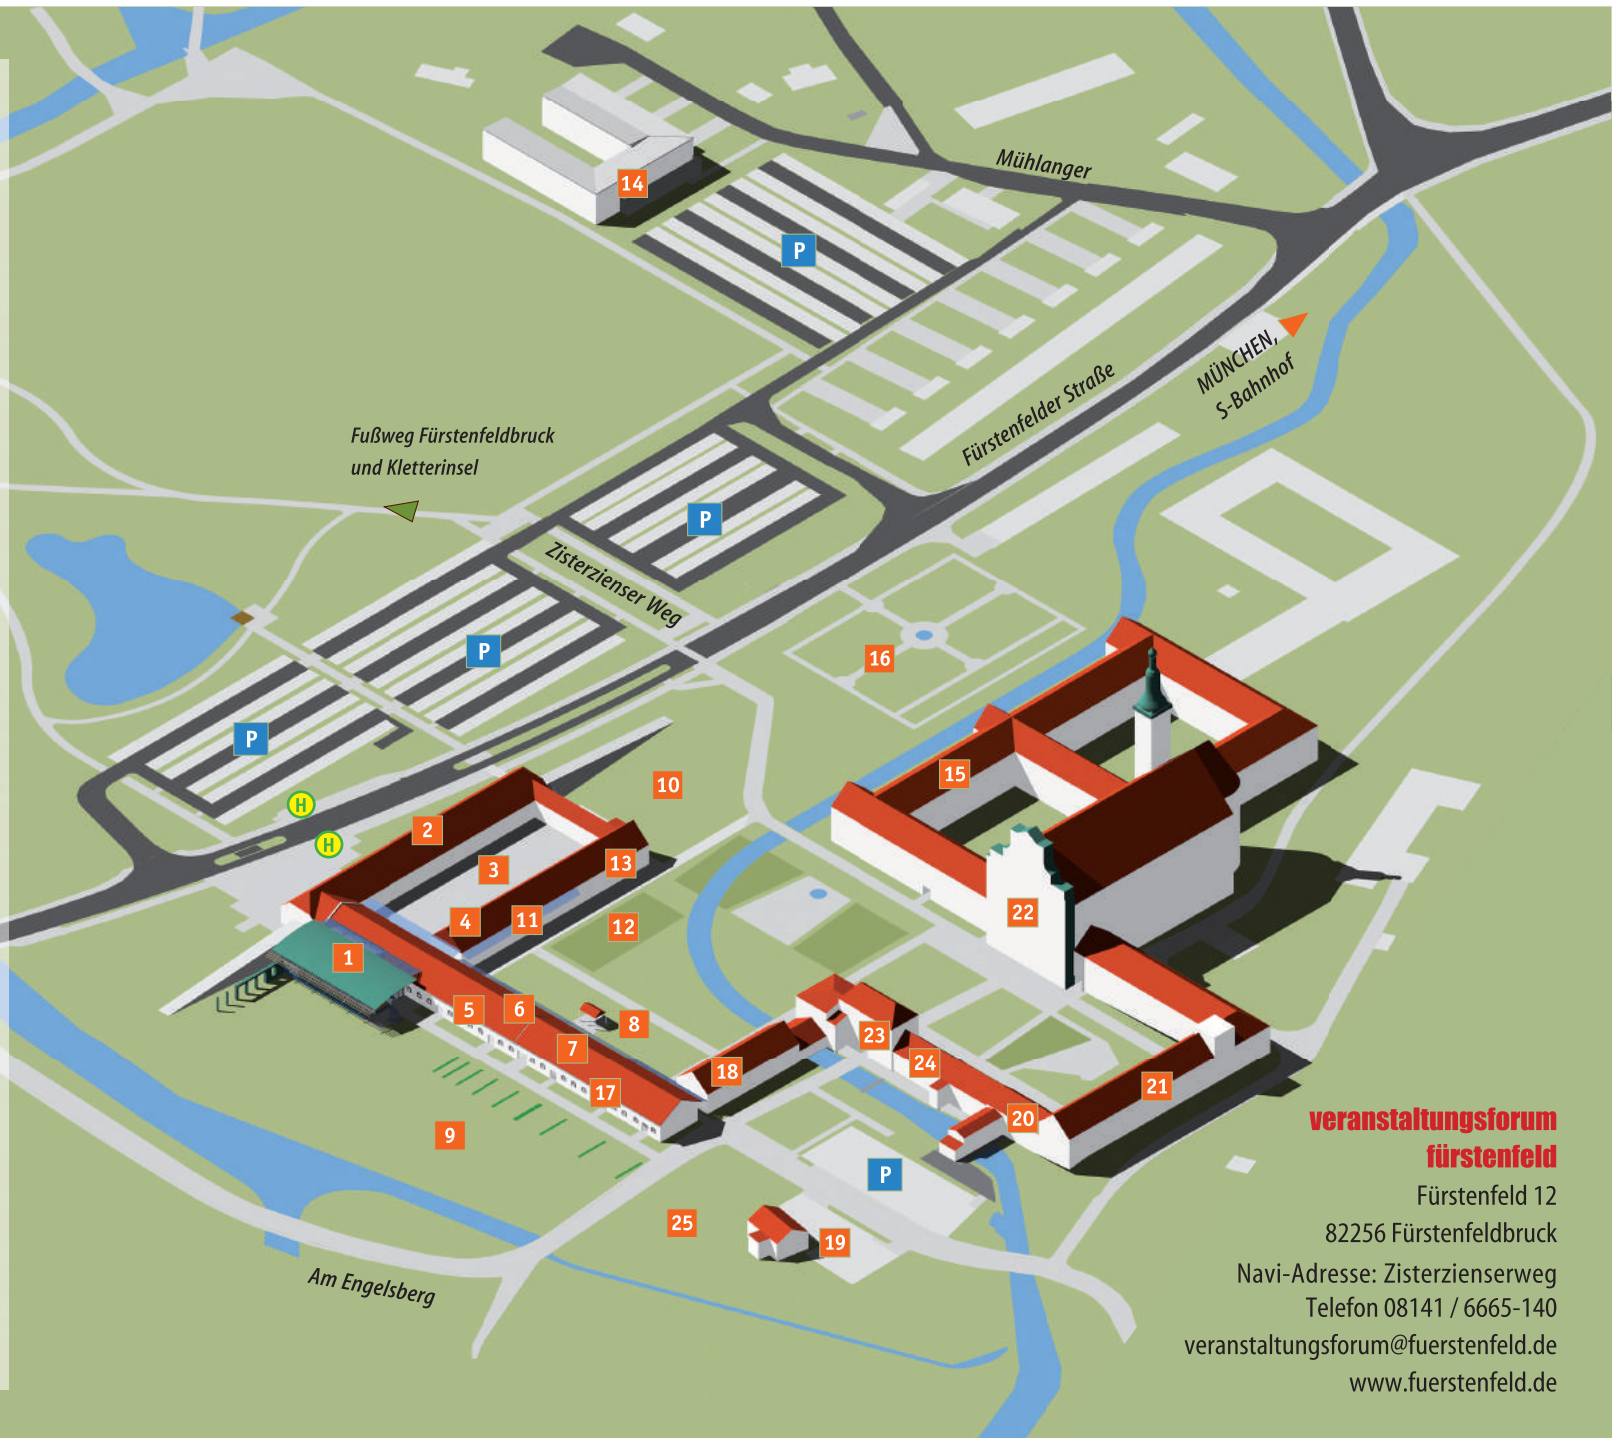

- 1 Stadtsaal
- 2 Tenne
- 3 Stadtsaalhof
- 4 Kleiner Saal
- 5 Säulensaal
- 6 Kartenservice/Verwaltung
- 7 Seminarbereich
- 8 Waaghäuslwiese
- 9 Amperauen
- 10 Obstwiese/Spielplatz
- 11 fürstenfelder Restaurant
- 12 fürstenfelder Biergarten
- 13 fürstenfelder Seminarräume
- 14 fürstenfelder Hotel
- 15 Churfürstensaal
- 16 Barockgarten
- 17 Neue Bühne Bruck
- 18 Kulturwerkstatt Haus 10
- 19 Kunstwerkstatt Alte Schmiede
- 20 Kunsthaus
- 21 Museum
- 22 Klosterkirche
- 23 Klosterladen
- 24 Wirtshaus Klosterstüberl
- 25 Reitzentrum

**veranstaltungsforum
fürstenfeld**

Fürstenfeld 12

82256 Fürstenfeldbruck

Navi-Adresse: Zisterzienserweg

Telefon 08141 / 6665-140

veranstaltungsforum@fuerstenfeld.de

www.fuerstenfeld.de